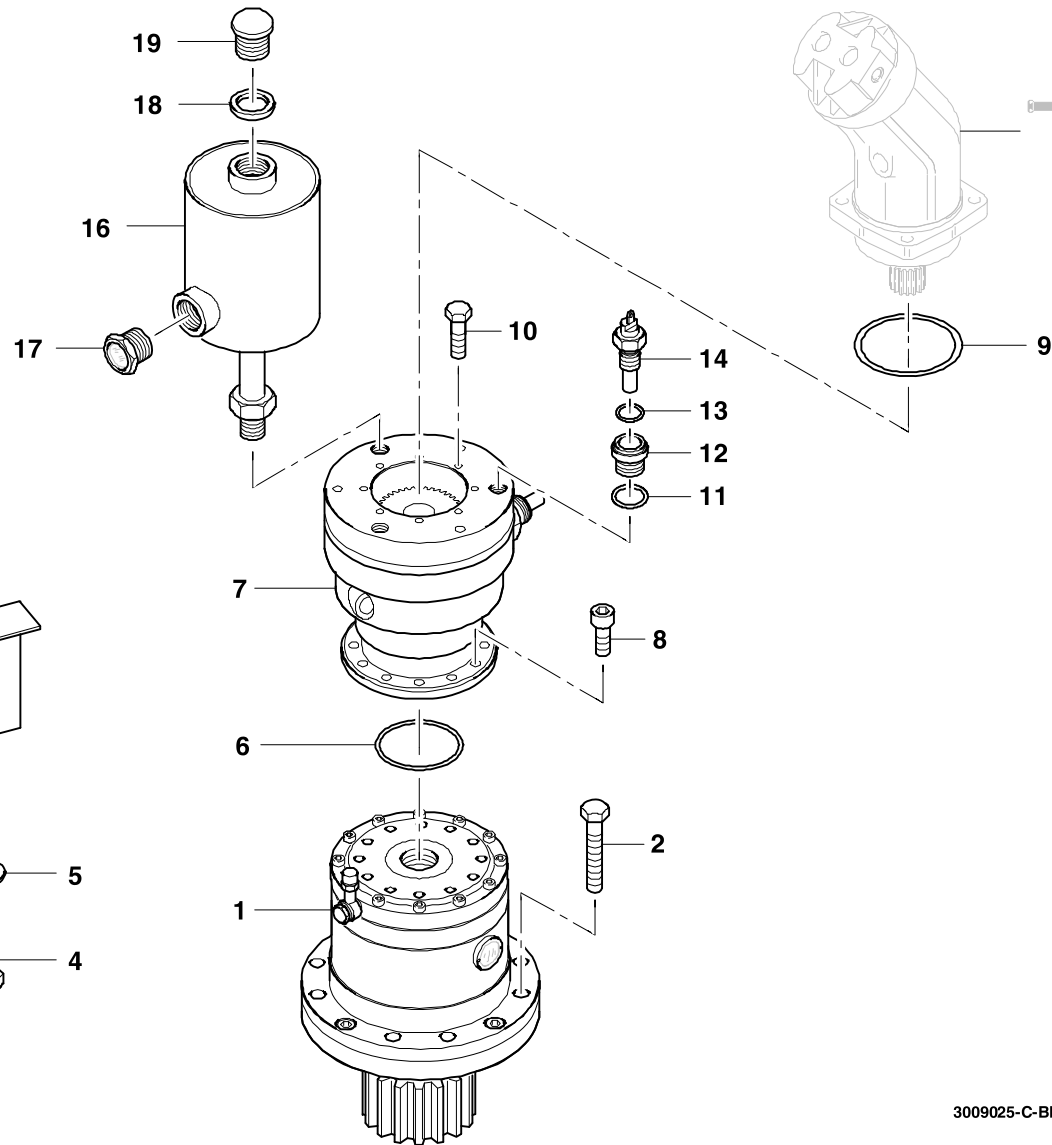

**GROVE**DREHWERK  
SLEWING GEARBILDTADEL  
PICTORIAL DISPLAY

05.09

**3009025-ETL C**

1/1

**GMK 3055  
BE 600  
G 390**BE 600  
FHG 786